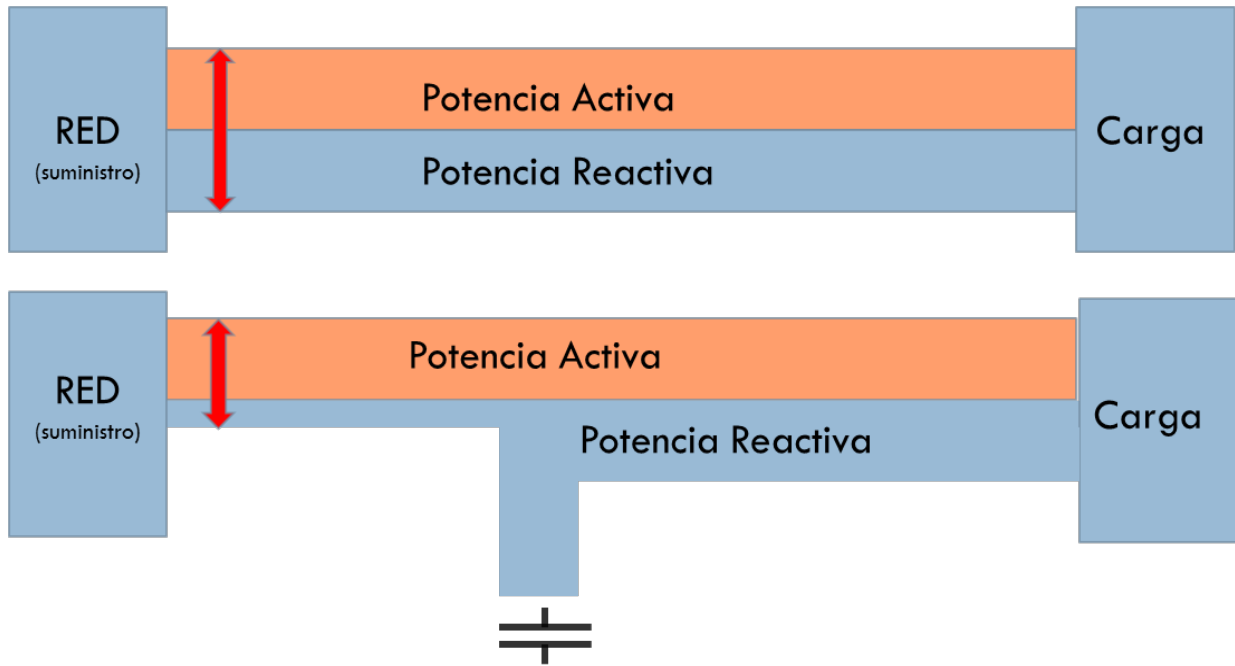

¿Qué ofrecemos?

Un pequeño dispositivo que conectado a su instalación eléctrica le va a permitir ahorrarse hasta un **15%** de la factura eléctrica.

¿Dónde se puede aplicar?

En todas las instalaciones eléctricas de aquellos negocios que utilicen mayoritariamente:

- Cámaras frigoríficas
- Alumbrado fluorescente
- Ordenadores
- Climatización
- Transformadores
- Motores eléctricos

Negocios típicos ¿Cómo funciona?

¿Qué necesitamos saber?

- El Amperaje del automático de protección general
- Tensión de funcionamiento de la red
 - Entrada (Amperios)
 - Salida (Amperios)
- Fases de la tensión:
 - Trifásica (Voltios)
 - Monofásica (Voltios)
- ¿Existe una batería de condensadores ya instalada?
- ¿Hay espacio suficiente para instalar el dispositivo?
- La última factura eléctrica recibida